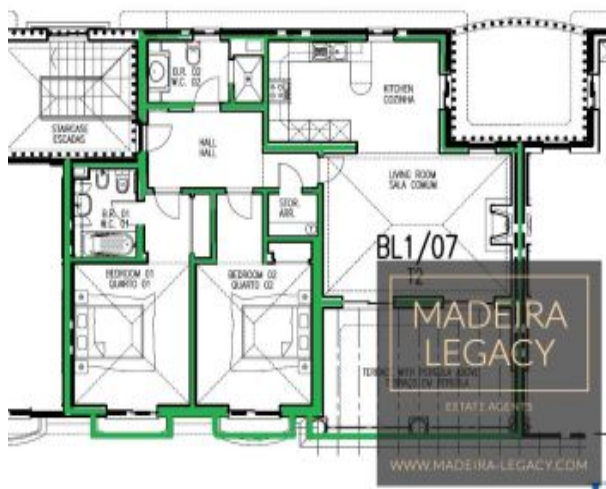

Apartamento localizado no condomínio “Palheiro Village” na zona de São Gonçalo, fazendo parte do empreendimento do campo de golf e do hotel “Casa Velha do Palheiro”, rodeado por uma grande área verde, com jardins muito bem tratados, uma piscina com um amplo solário, um salão de convívio de apoio e portaria. Neste imóvel, para além das áreas internas, destacamos o terraço voltado a sul e a sala com lareira e recuperador. Pelo fato de ser um condomínio fechado, trata-se de um local muito sossegado. Os proprietários das frações no “Palheiro Village” possuem uma série de regalias na utilização do campo de golf e nas instalações do hotel.

Negócio(s)	Vende-se	Distrito	Ilha da Madeira
Tipo de Imóvel	Apartamento	Concelho	Funchal
Tipologia	T2	Freguesia	S. Gonçalo

Planta

Certificação

Contactos

Avenida Arriaga, 50 | Edifício Diogos II - 1º Andar, Salas 5 e 6 | 9000-064 - Funchal
Telefone.: +351 291 280 120 | Fax.: +351 291 280 123 | Telemóvel.: +351 914 969 179 - +351 937 777 700
E-mail.: ceo@madeira-legacy.com | pereira@madeira-legacy.com | sandra@madeira-legacy.com