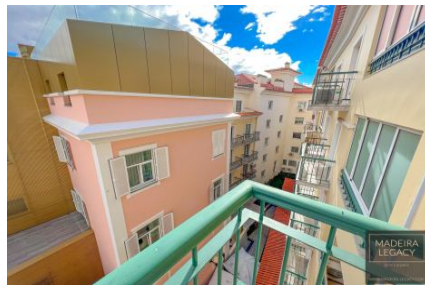

MADEIRA
LEGACY
ESTATE AGENTS
WWW.MADEIRA-LEGACY.COM

COOPERATIVA DO CARMO - CENTRO
140.000,00 €

REFERÊNCIA: 4823
VENDE-SE

Escritório em pleno centro do Funchal, junto à Praça do Carmo, com a área de 41,00m2, todo em open space e casa de banho interna, pronto a ser usado.

Pequena varanda voltada a nascente. Estacionamento no piso da entrada.

Negócio(s)	Vende-se	Distrito	Ilha da Madeira
<hr/>			
Tipo de Imóvel	Escritório	Concelho	Funchal
<hr/>			
		Freguesia	Sé
<hr/>			

Planta